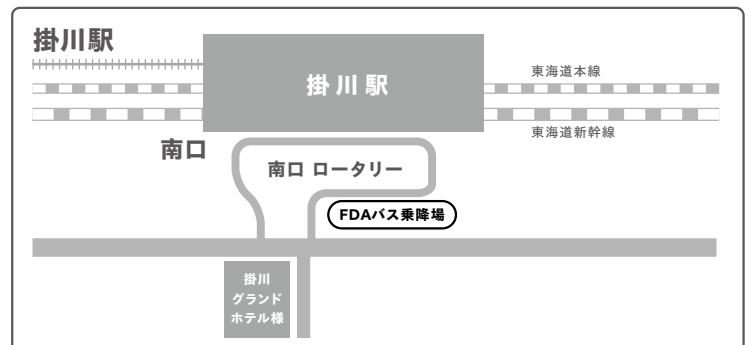

バスのりばのご案内

●当表記内容は2010年7月1日現在のものです。ご利用条件やダイヤは予告無く変更される場合があります。

航空券のご予約・ご購入・無料アクセスバスに関するお問い合わせは

フジドリームエアラインズ www.fujidreamairlines.com
24時間(年中無休)

050-3786-0489 FDAコールセンター
営業時間 8:30～19:30(年中無休)

あなたの夢を翼でつなぐ。