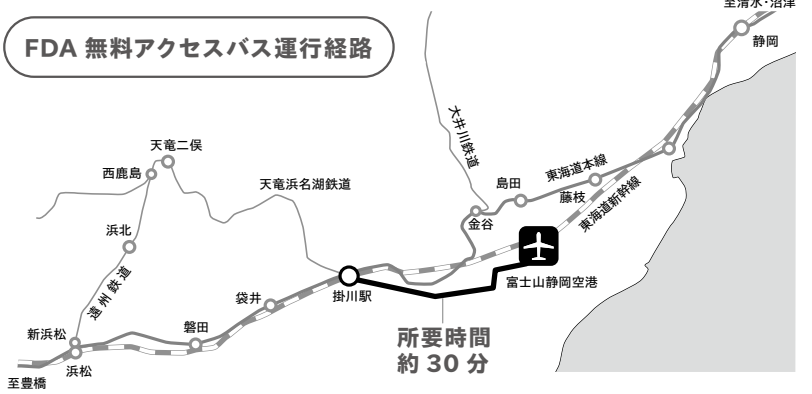

FDA 静岡＝福岡便にあわせ、 富士山静岡空港＝掛川駅 無料アクセスバス運行。 (南口)

ご予約なしで、FDA便ご利用のお客様に無料で乗車いただけます。

運行スケジュール 2010年7月1日～10月31日

掛川駅発 バス		参考:FDA接続便 運航スケジュール						富士山静岡空港発 バス	
掛川駅	静岡空港	静岡空港	福岡空港	静岡空港	静岡空港	静岡空港	掛川駅	掛川駅	静岡空港
出発	到着	便名	出発	到着	便名	出発	到着	出発	到着
07:50	→ 08:20	141	08:50	→ 10:15	142	10:40	→ 12:05	12:20	→ 12:50
15:10	→ 15:40	147	16:15	→ 17:40	146	15:35	→ 17:00	17:15	→ 17:45
18:20	→ 18:50	149	19:30	→ 20:55	148	18:05	→ 19:30	19:45	→ 20:15

●表記バス時刻は、道路交通事情により遅れる場合があります、それにより接続する便にご搭乗いただけない場合がございます。遅れた場合の補償は致しかねます。予めご了承ください。●富士山静岡空港到着便に早着、遅延があった場合、静岡空港到着後約15分を目処に出発いたします。

ご利用ガイド

- ①FDA 便ご利用のお客様に無料で乗車いただけます。
  ↓
- ②バスのご予約は不要です。
  ↓
  直接下記のバスのりばにお越し下さい。
- ③バス乗車時に予約確認書または搭乗券をご用意ください。
  直接下記のバスのりばにお越し下さい。